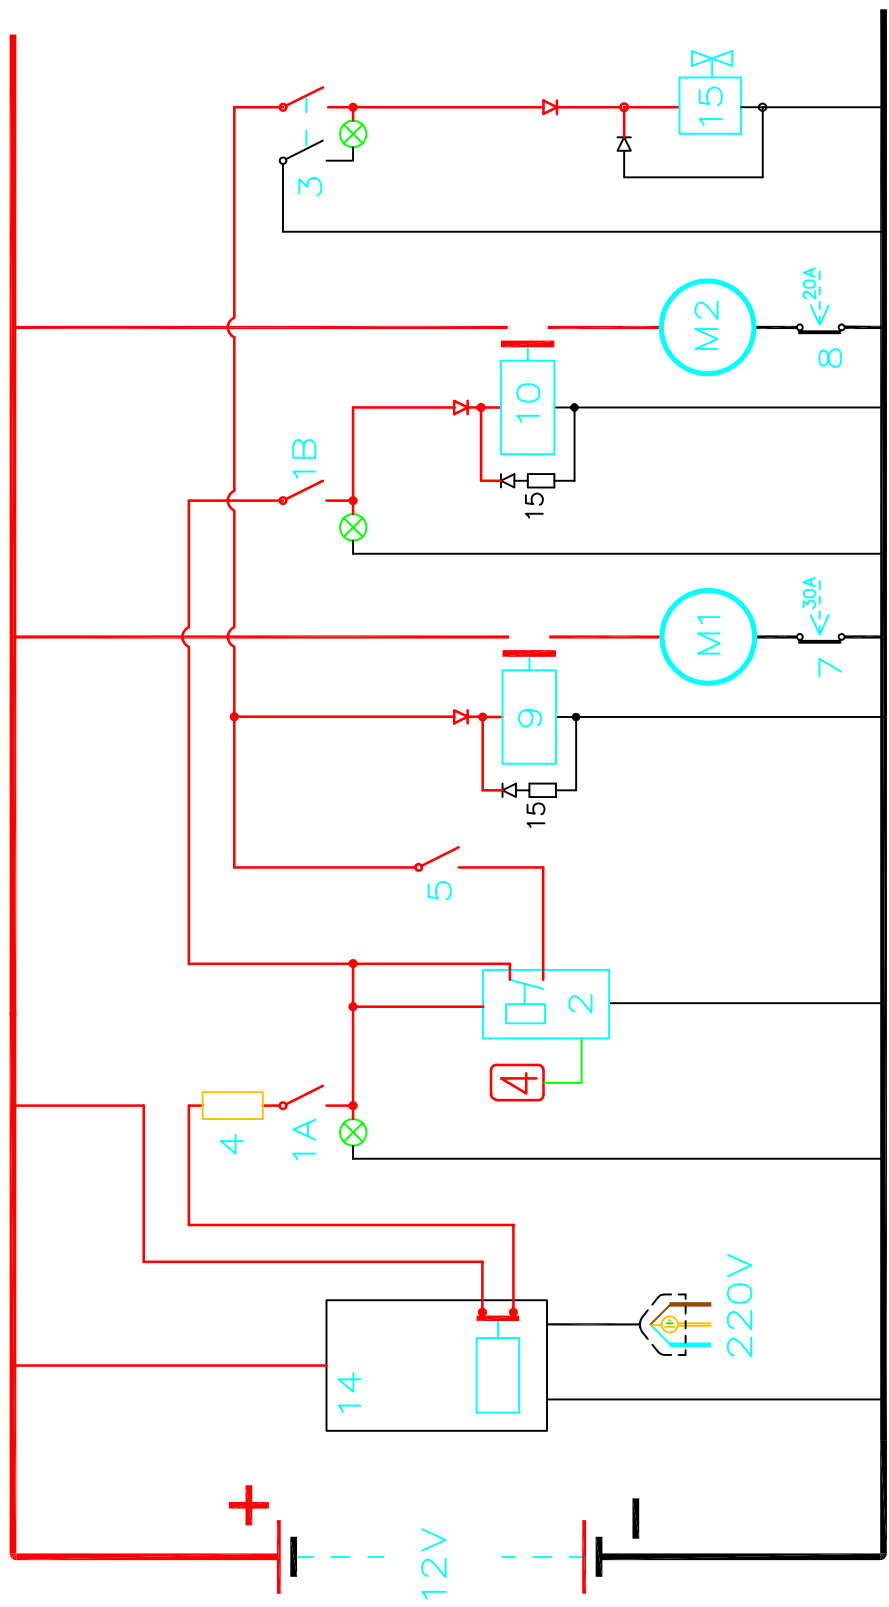

Dalla Matricola 07

COMMA S.p.A. S. Giovanni Lupatoto VERONA

DISEGNATO	Olivo	CONTROLLATO	Zanardi	APPROVATO	Guerra	DATA REVISIONE	0 15/01/2007	
MACCHINA	Vispa 35					CODICE	421982	
GRUPPO	Impianto Elettrico					N° DISEGNO	10003560	
OGGETTO	Schema Impianto Elettrico e componenti							

Dalla Matricola 06

 S.p.A.		S. Giovanni Lupatoto VERONA					
DISEGNATO	Olivo	CONTROLLATO	Zanardi	APPROVATO	Guerra	DATA REVISIONE	0 16/10/2006
MACCHINA	Vispa -12V-					CODICE	
GRUPPO	Impianto Elettrico					N° DISEGNO	
OGGETTO	Schema Funzionale					10003559	