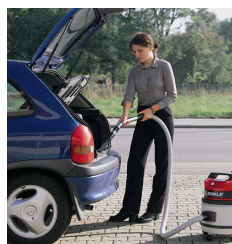

Szczegóły donośnie eksploatacji znajdziecie Państwo w instrukcji obsługi odkurzacza.