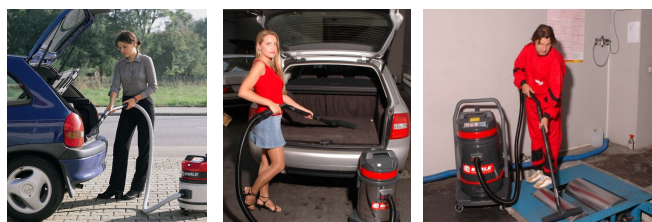

Szczegóły donośnie eksploatacji znajdziecie Państwo w instrukcji obsługi odkurzacza.